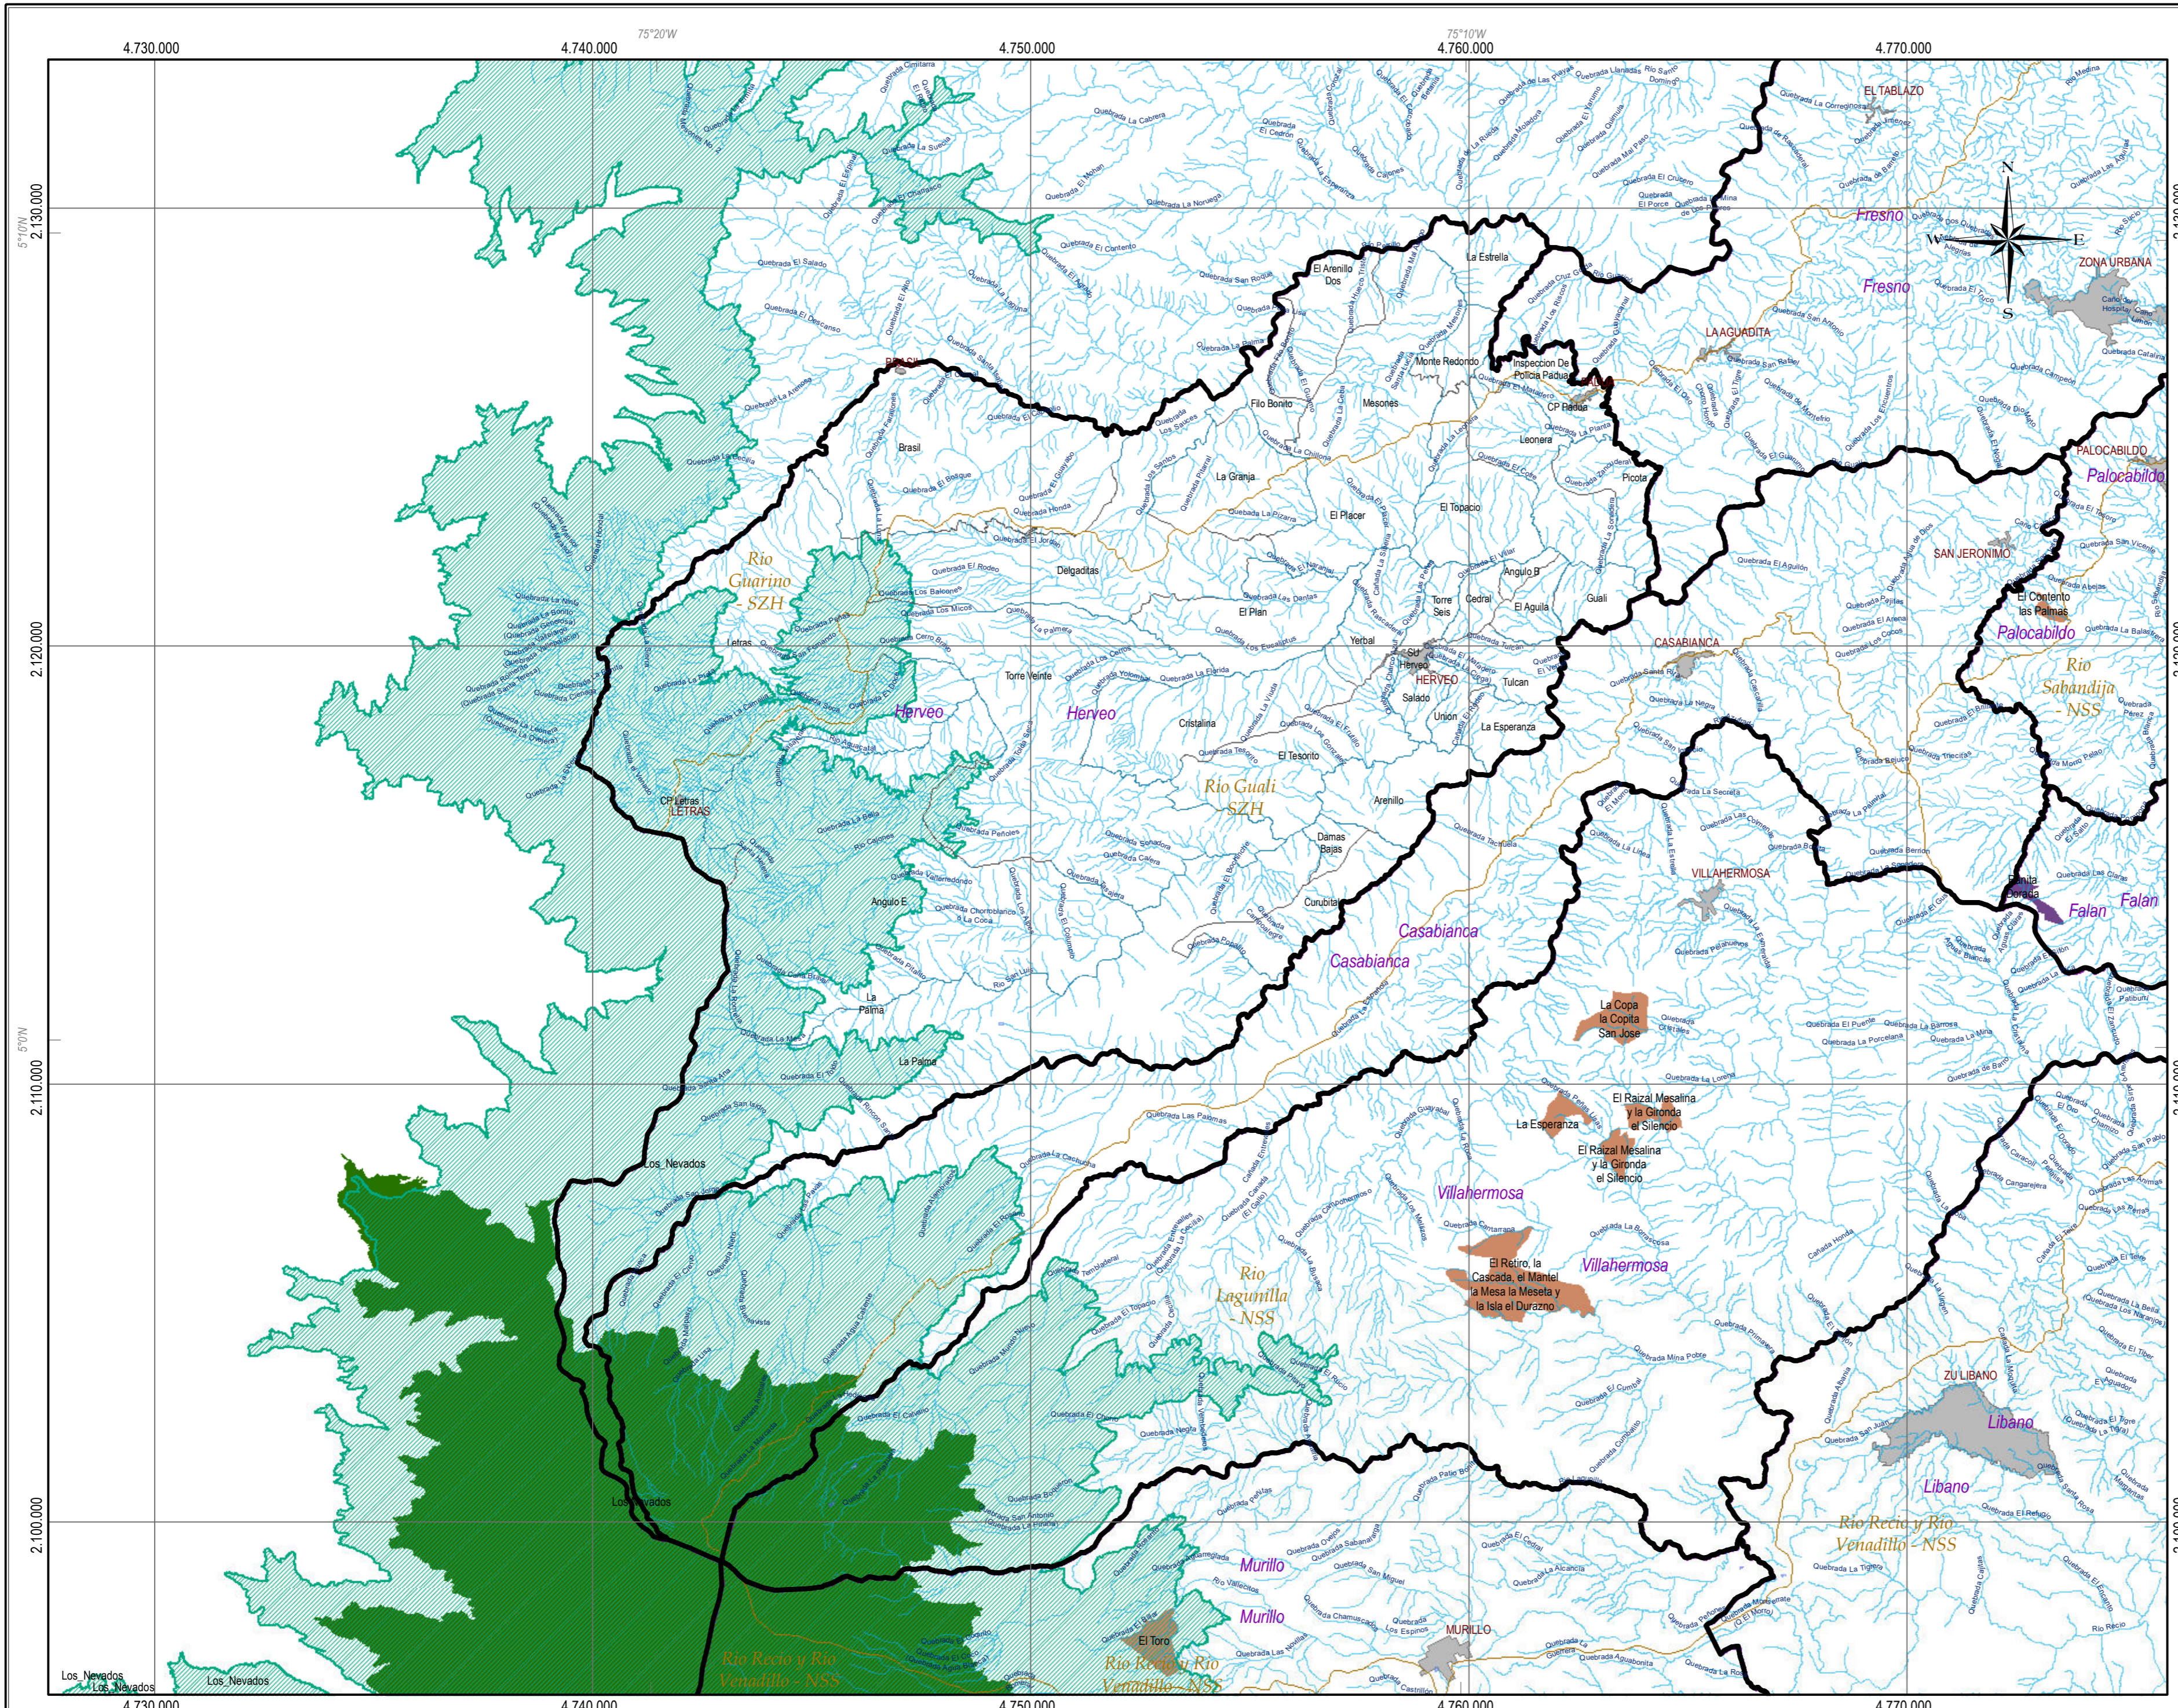

Áreas Protegidas y Ecosistemas Estratégicos

Departamento del Tolima; Municipio de Herveo

MUNICIPIO DE HERVEO

Ibagué - Tolima
2023

Leyenda Temática

- BST; Bosque seco tropical
 - Estrategia Complementaria de Conservación Yavi Pocharco
- Complejos de paramos**
- Nombre**
- Chilli Barragan
 - Las Hermosas
 - Los Nevados
 - Nevado Huila Moras
- Áreas protegidas**
- Categoría**
- Distritos de Conservación de Suelos
 - Parque Nacional Natural
 - Parques Naturales Regionales
 - Reserva Natural de la Sociedad Civil
 - Reservas Forestales Protectoras Nacionales
 - Reservas Forestales Protectoras Regionales

Información de referencia	
Cartografía base	Sistema de coordenadas
Planchas IGAC a escala 1:25.000	Coordinate System: CTM12 Projection: Transverse Mercator Datum: MAGNA False Easting: 5.000.000,000 False Northing: 2.000.000,000 Central Meridian: -73.0000 Scale Factor: 0,9992 Latitude Of Origin: 4,0000 Units: Meter
Elaboró:	OADE - TIC; Grupo SIG
Revisó y aprobó:	OADE - TIC; Grupo SIG

Base cartográfica		Convenciones	
 Via pavimentada dos calzadas	 Curva de nivel indice	 Pista de aterrizaje	 Limite de la zona de estudio
 Via sin pavimentar dos calzadas	 Curva de nivel intermedia	 Otras Construcciones	 Zona Urbana / Centro poblado
 Via pavimentada angosta	 Drenaje sencillo	 Establecimiento Educativo	 Limite subzonas hidrográficas
 Via sin pavimentar angosta	 Cuerpos de agua	 Cementerio, Parque cementerio	 Limite de municipio
 Via transitable en tiempo seco	 Áreas inundables	 Red de alta tensión	 Limite veredal
 Carreteable	 Lagunas		
 Camino, Sendero			