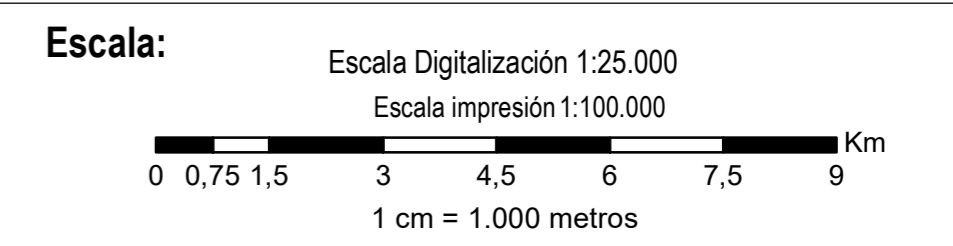

Información de referencia

Cartografía base	Sistema de coordenadas
Planchas IGAC a escala 1:25.000	Coordinate System: CTM12 Projection: Transverse Mercator Datum: MAGNA False Easting: 5.000.000,000 False Northing: 2.000.000,000 Central Meridian: -73.0000 Scale Factor: 0,9992 Latitude Of Origin: 4,0000 Units: Meter
Elaboró: OADE - TIC; Grupo SIG	
Revisó y aprobó: OADE - TIC; Grupo SIG