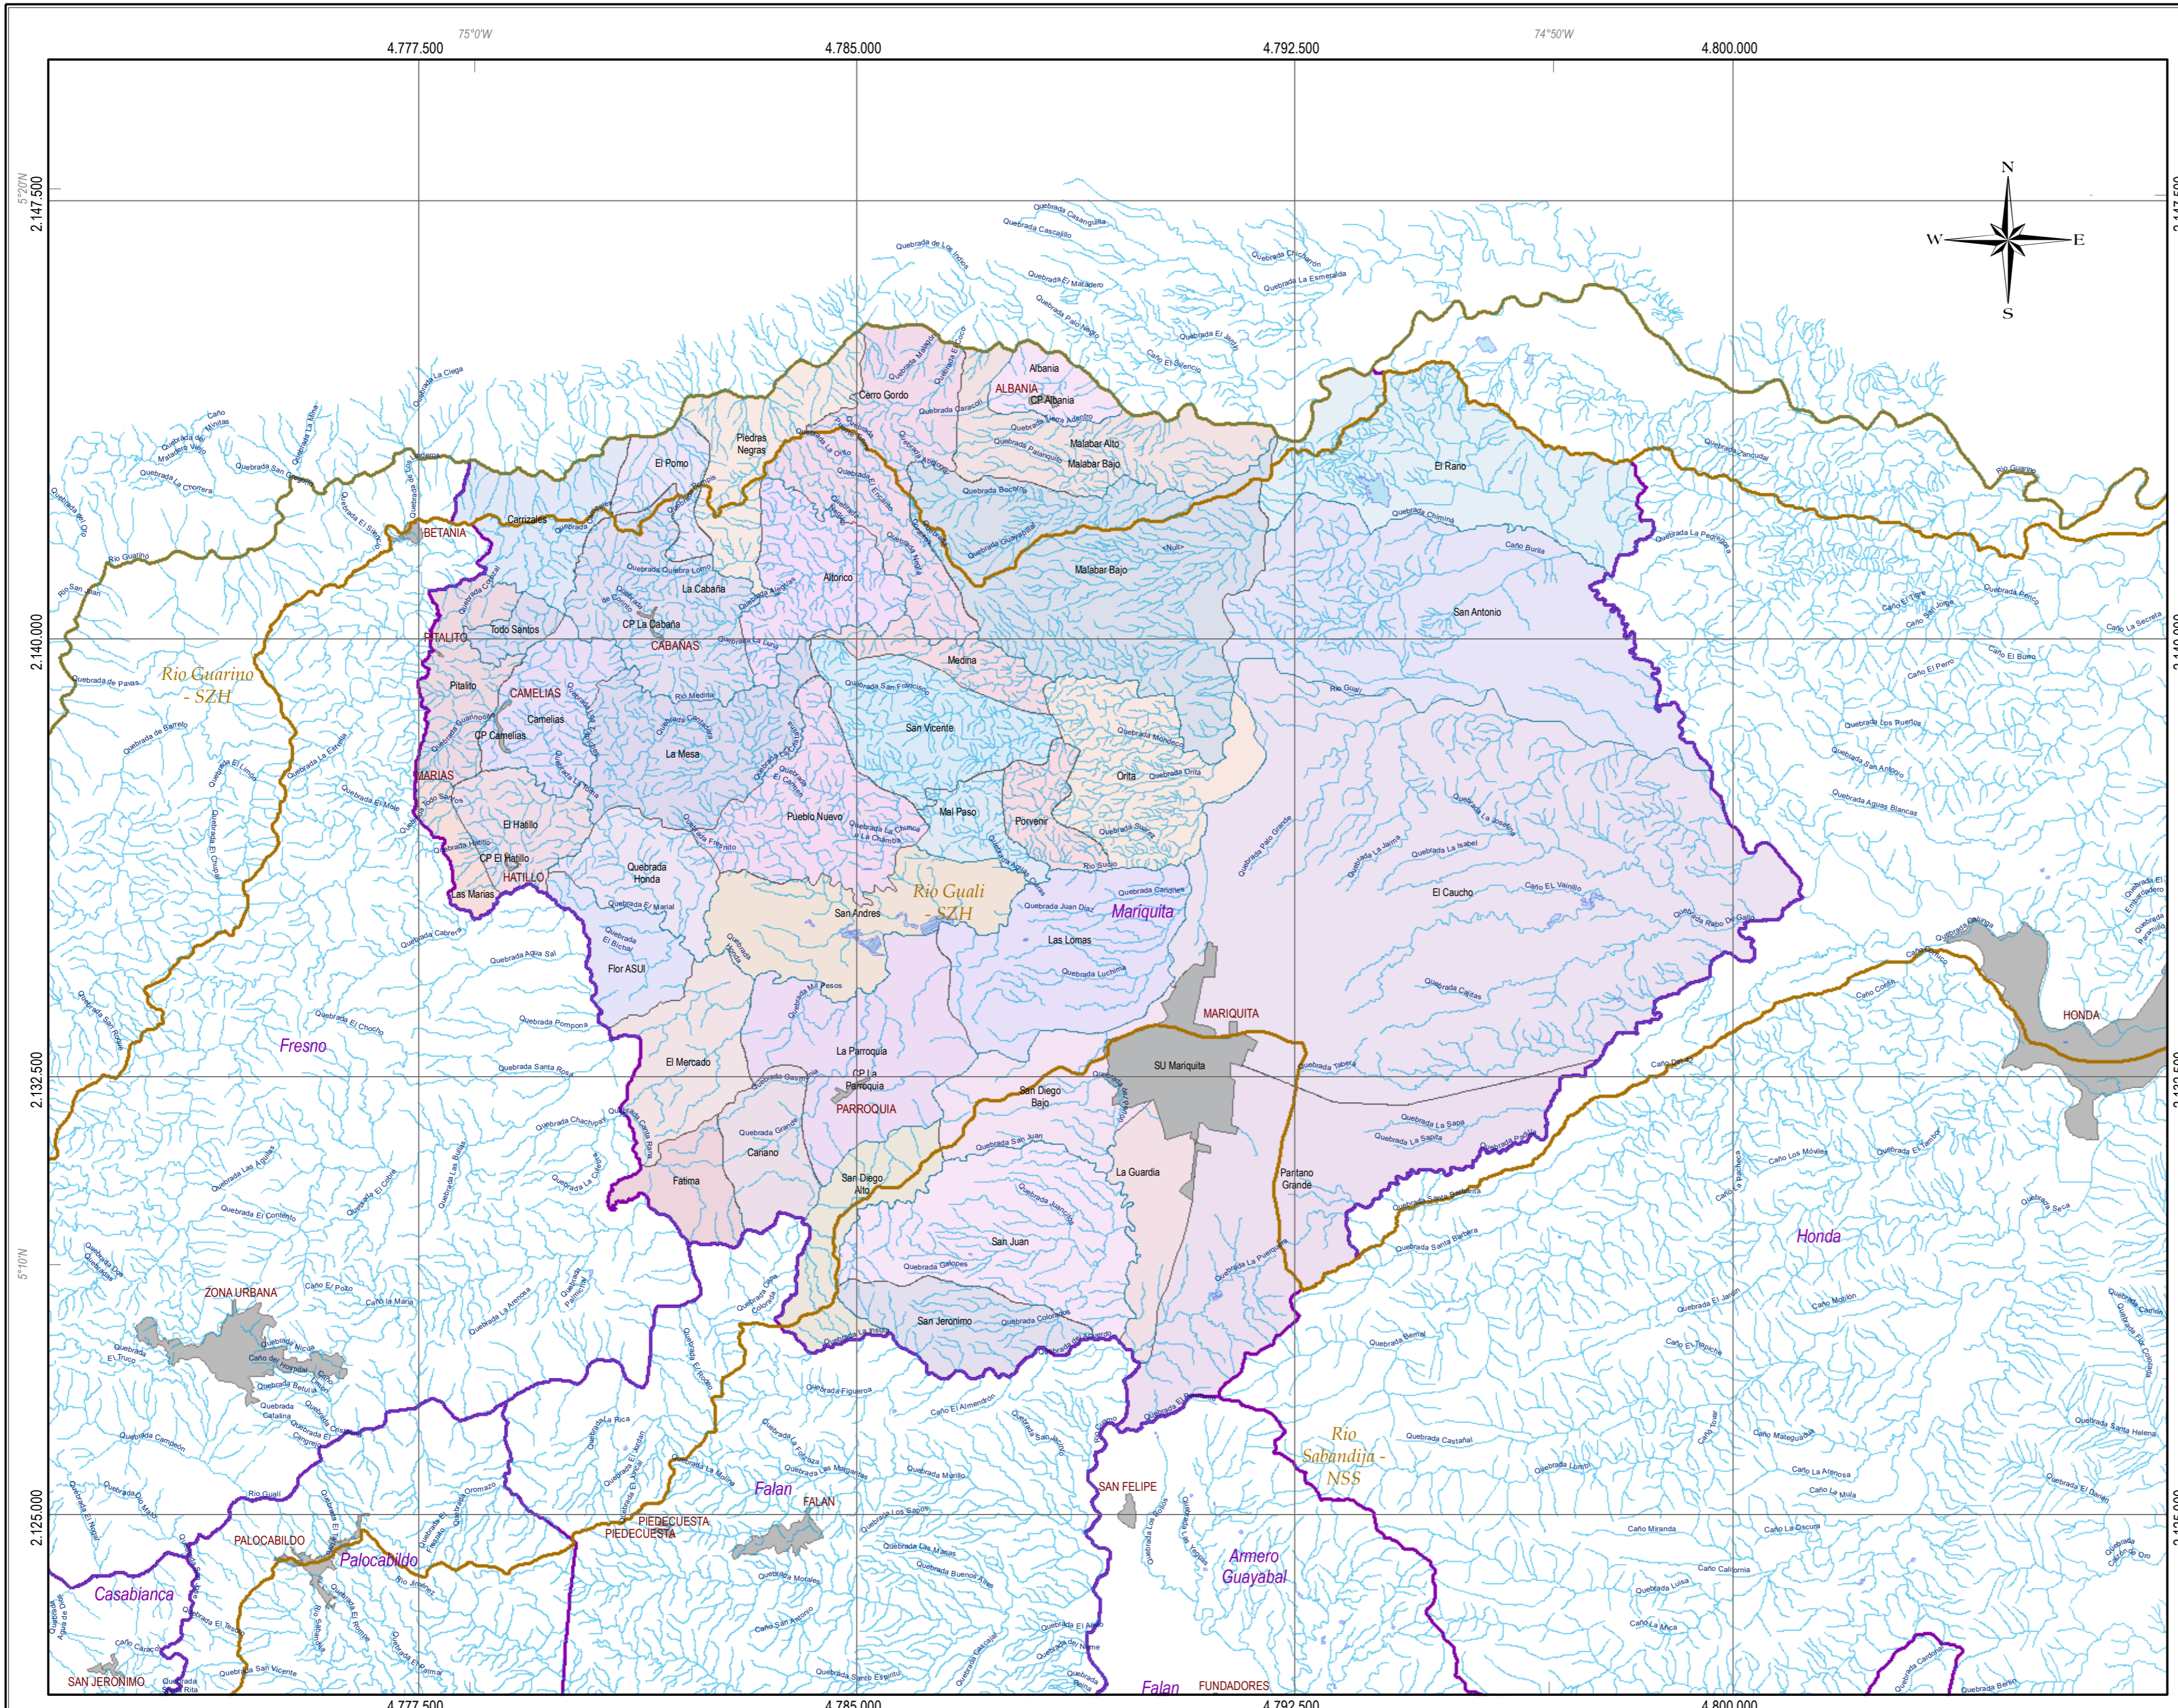

División político administrativa veredal  
 Departamento del Tolima; Municipio de Mariquita  
**VEREDAL MUNICIPIO DE MARIQUITA**  
 Ibagué - Tolima  
 2023

**Leyenda Temática**

Zona	Área ha
Centro Poblado Rural	24,27
Veredal	28955,65
Zona Urbana	417,49
<b>Total</b>	<b>29397,41</b>

**Información de referencia**

Cartografía base	Sistema de coordenadas
Planchas IGAC a escala 1:25.000	Coordinate System: CTM12 Projection: Transverse Mercator Datum: MAGNA False Easting: 5.000.000,0000 False Northing: 2.000.000,0000 Central Meridian: -73,0000 Scale Factor: 0,9992 Latitude Of Origin: 4,0000 Units: Meter
<b>Elaboró:</b> OADE - TIC; Grupo SIG	
<b>Revisó y aprobó:</b> OADE - TIC; Grupo SIG	

**Escala:** Escala Digitalización 1:25.000  
 Escala impresión 1:75.000  
 0 0,5 1 2 3 4 5 6 Km  
 1 cm = 750 metros

**Base cartográfica**

- Via pavimentada dos calzadas
- Via sin pavimentar dos calzadas
- Via pavimentada angosta
- Via sin pavimentar angosta
- Via transitable en tiempo seco
- Carretable
- Camino, Sendero

**Convenções**

- Curva de nivel índice
- Curva de nivel intermedia
- Drenaje sencillo
- Cuerpos de agua
- Áreas inundables
- Lagunas
- Pista de aterrizaje
- Otras Construcciones
- Establecimiento Educativo
- Cementerio, Parque cementerio
- Red de alta tensión
- Límite de la zona de estudio
- Límite subzonas hidrográficas
- Límite de municipio
- Límite veredal
- Zona Urbana / Centro poblado