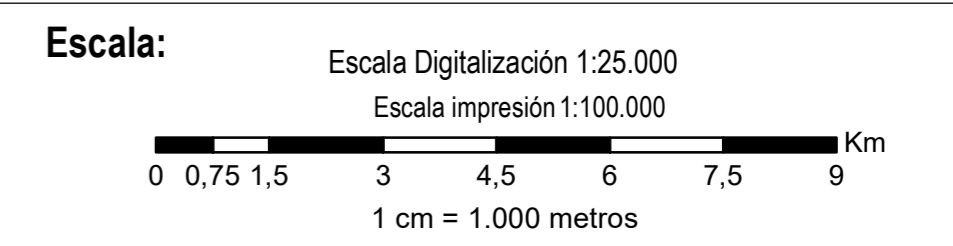

Información de referencia

Cartografía base	Sistema de coordenadas
Planchas IGAC a escala 1:25.000	Coordinate System: CTM12 Projection: Transverse Mercator Datum: MAGNA False Easting: 2.000.000,000 False Northing: 2.000.000,000 Central Meridian: -73.0000 Scale Factor: 0.9992 Latitude Of Origin: 4,0000 Units: Meter
Elaboró: OADE - TIC; Grupo SIG	
Revisó y aprobó: OADE - TIC; Grupo SIG