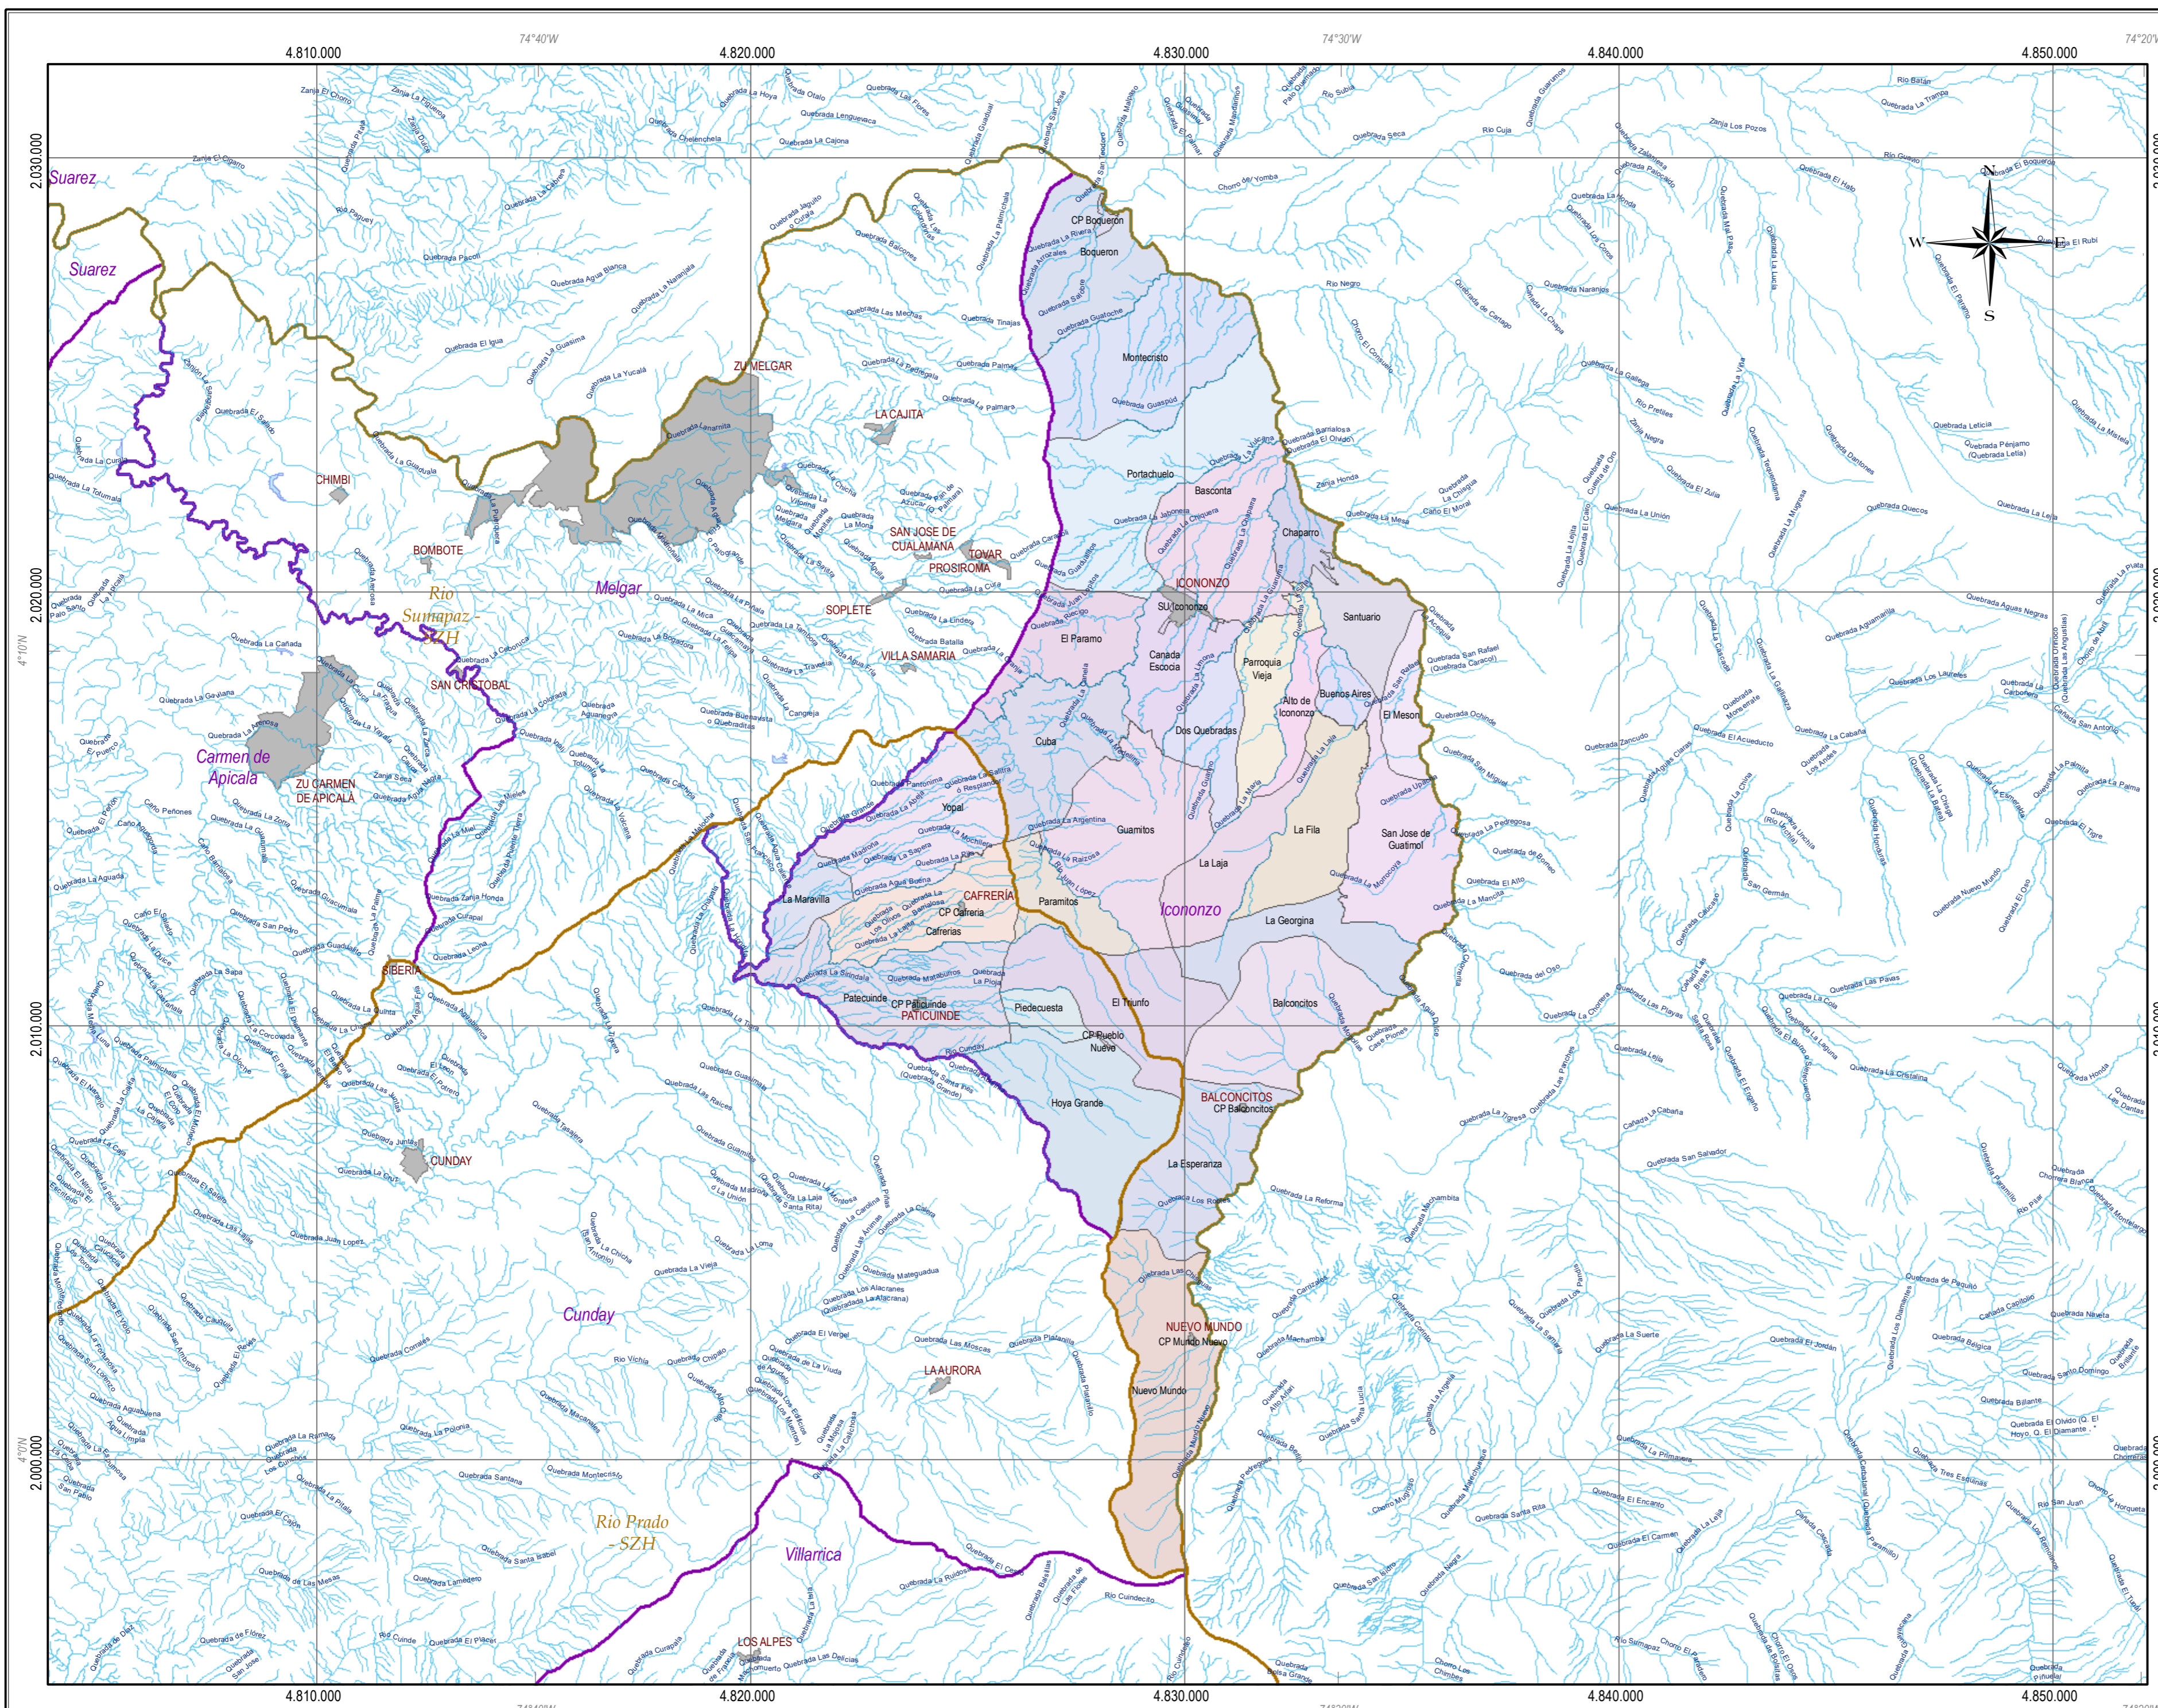

División político administrativa veredal
 Departamento del Tolima; Municipio de Icononzo
VEREDAL MUNICIPIO DE ICONONZO

Ibagué - Tolima
 2023

Leyenda Temática

Zona	Área ha
Centro Poblado Rural	42,70
Veredal	21342,57
Zona Urbana	64,02
Total	21449,28

Información de referencia

Cartografía base	Sistema de coordenadas
Planchas IGAC a escala 1:25.000	Coordinate System: CTM12 Projection: Transverse Mercator Datum: MAGNA False Easting: 5.000.000,000 False Northing: 2.000.000,000 Central Meridian: -73.0000 Scale Factor: 0.9992 Latitude Of Origin: 4,0000 Units: Meter
Elaboró: OADE - TIC; Grupo SIG	
Revisó y aprobó: OADE - TIC; Grupo SIG	

Escala:

Escala Digitalización 1:25.000
 Escala impresión 1:100.000

0 0,75 1,5 3 4,5 6 7,5 9 Km
 1 cm = 1.000 metros

Base cartográfica

- Via pavimentada dos calzadas
- Via sin pavimentar dos calzadas
- Via pavimentada angosta
- Via sin pavimentar angosta
- Via transitable en tiempo seco
- Carretable
- Camino, Sendero

Convenções

- Curva de nivel indice
- Curva de nivel intermedia
- Drenaje sencillo
- Cuerpos de agua
- Áreas inundables
- Lagunas
- Pista de aterrizaje
- Otras Construcciones
- Establecimiento Educativo
- Cementerio, Parque cementerio
- Red de alta tensión
- Limite de la zona de estudio
- Limite subzonas hidrográficas
- Limite de municipio
- Limite veredal
- Zona Urbana / Centro poblado