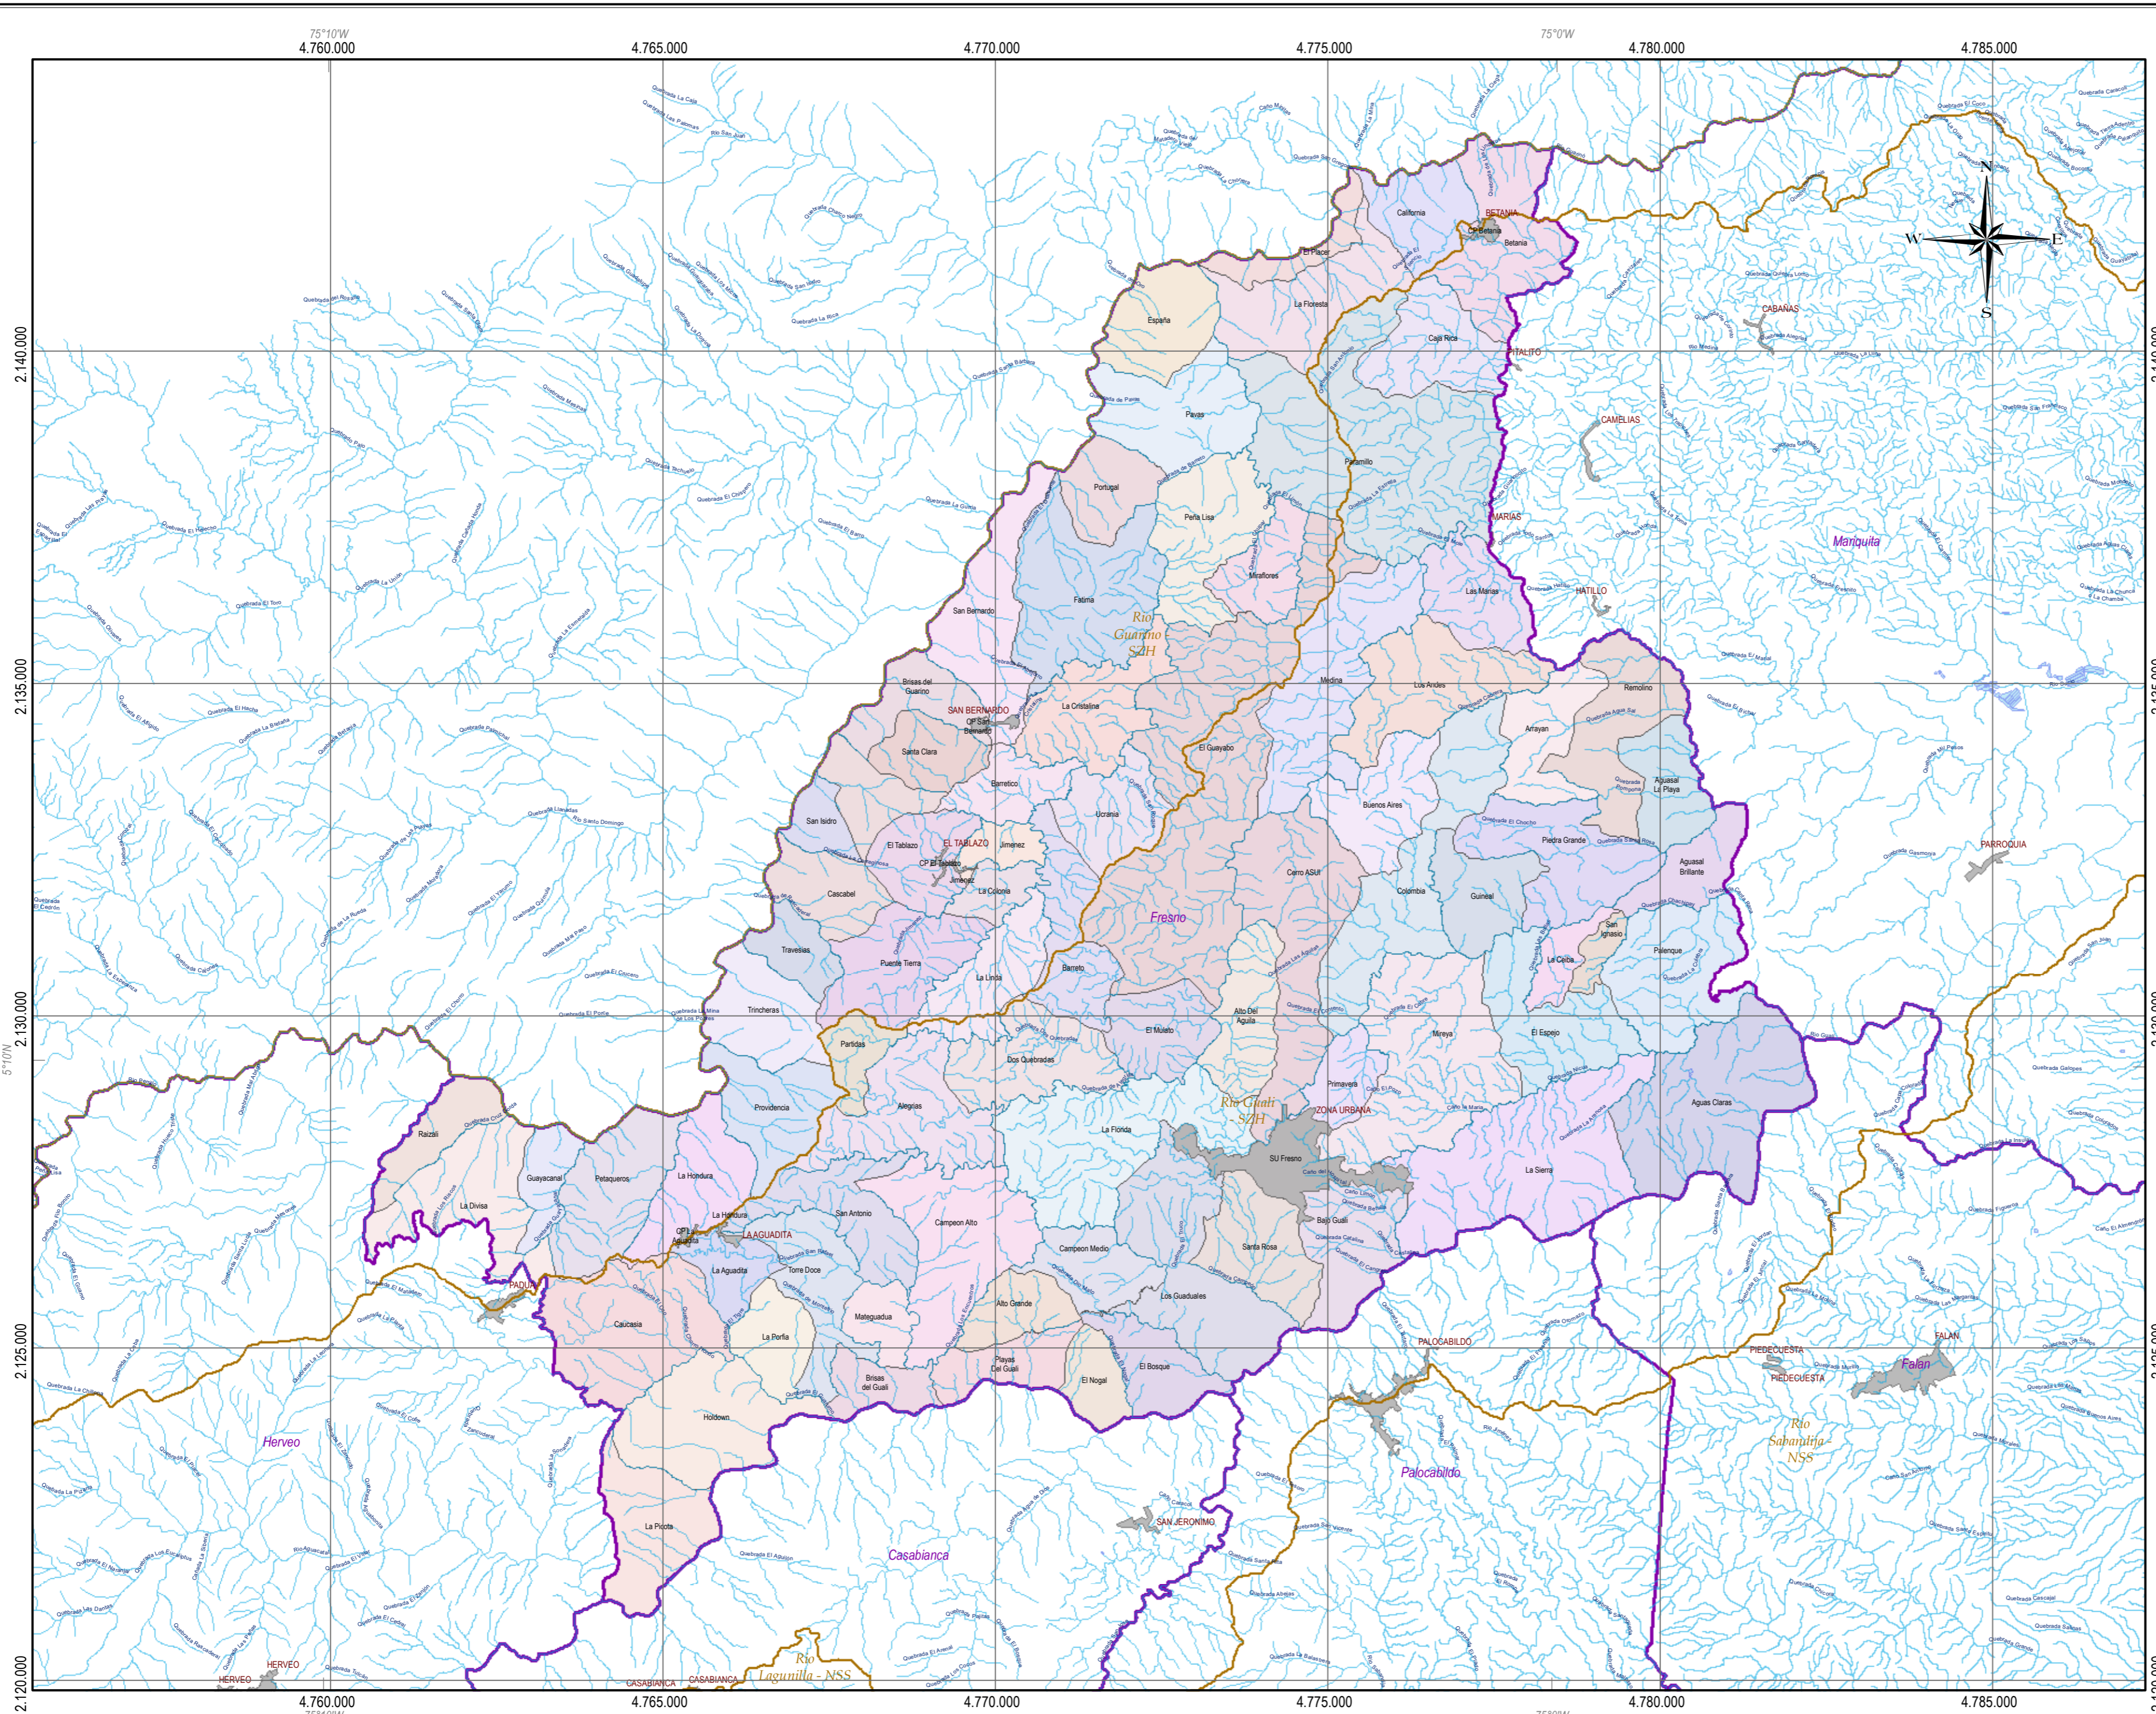

División político administrativa veredal
 Departamento del Tolima; Municipio de Fresno
VEREDAL MUNICIPIO DE FRESNO

Ibagué - Tolima
 2023

Leyenda Temática

Zona	Área ha
Centro Poblado Rural	35,54
Veredal	21701,43
Zona Urbana	193,07
Total	21930,04

Información de referencia	
Cartografía base	Sistema de coordenadas
Planchas IGAC a escala 1:25.000	Coordinate System: CTM12 Projection: Transverse Mercator Datum: MAGNA False Easting: 2.000.000,000 False Northing: 2.000.000,000 Central Meridian: -73.0000 Scale Factor: 0.9992 Latitude Of Origin: 4,0000 Units: Meter
Elaboró:	OADE - TIC; Grupo SIG
Revisó y aprobó:	OADE - TIC; Grupo SIG

Base cartográfica

- Via pavimentada dos calzadas
- Via sin pavimentar dos calzadas
- Via pavimentada angosta
- Via sin pavimentar angosta
- Via transitable en tiempo seco
- Carreteable
- Camino, Sendero

Convenções

- Curva de nivel indice
- Curva de nivel intermedia
- Drenaje sencillo
- Cuerpos de agua
- Áreas inundables
- Lagunas
- Pista de aterrizaje
- Otras Construcciones
- Establecimiento Educativo
- Cementerio, Parque cementerio
- Red de alta tensión
- Límite de la zona de estudio
- Límite subzonas hidrográficas
- Límite de municipio
- Límite veredal
- Zona Urbana / Centro poblado