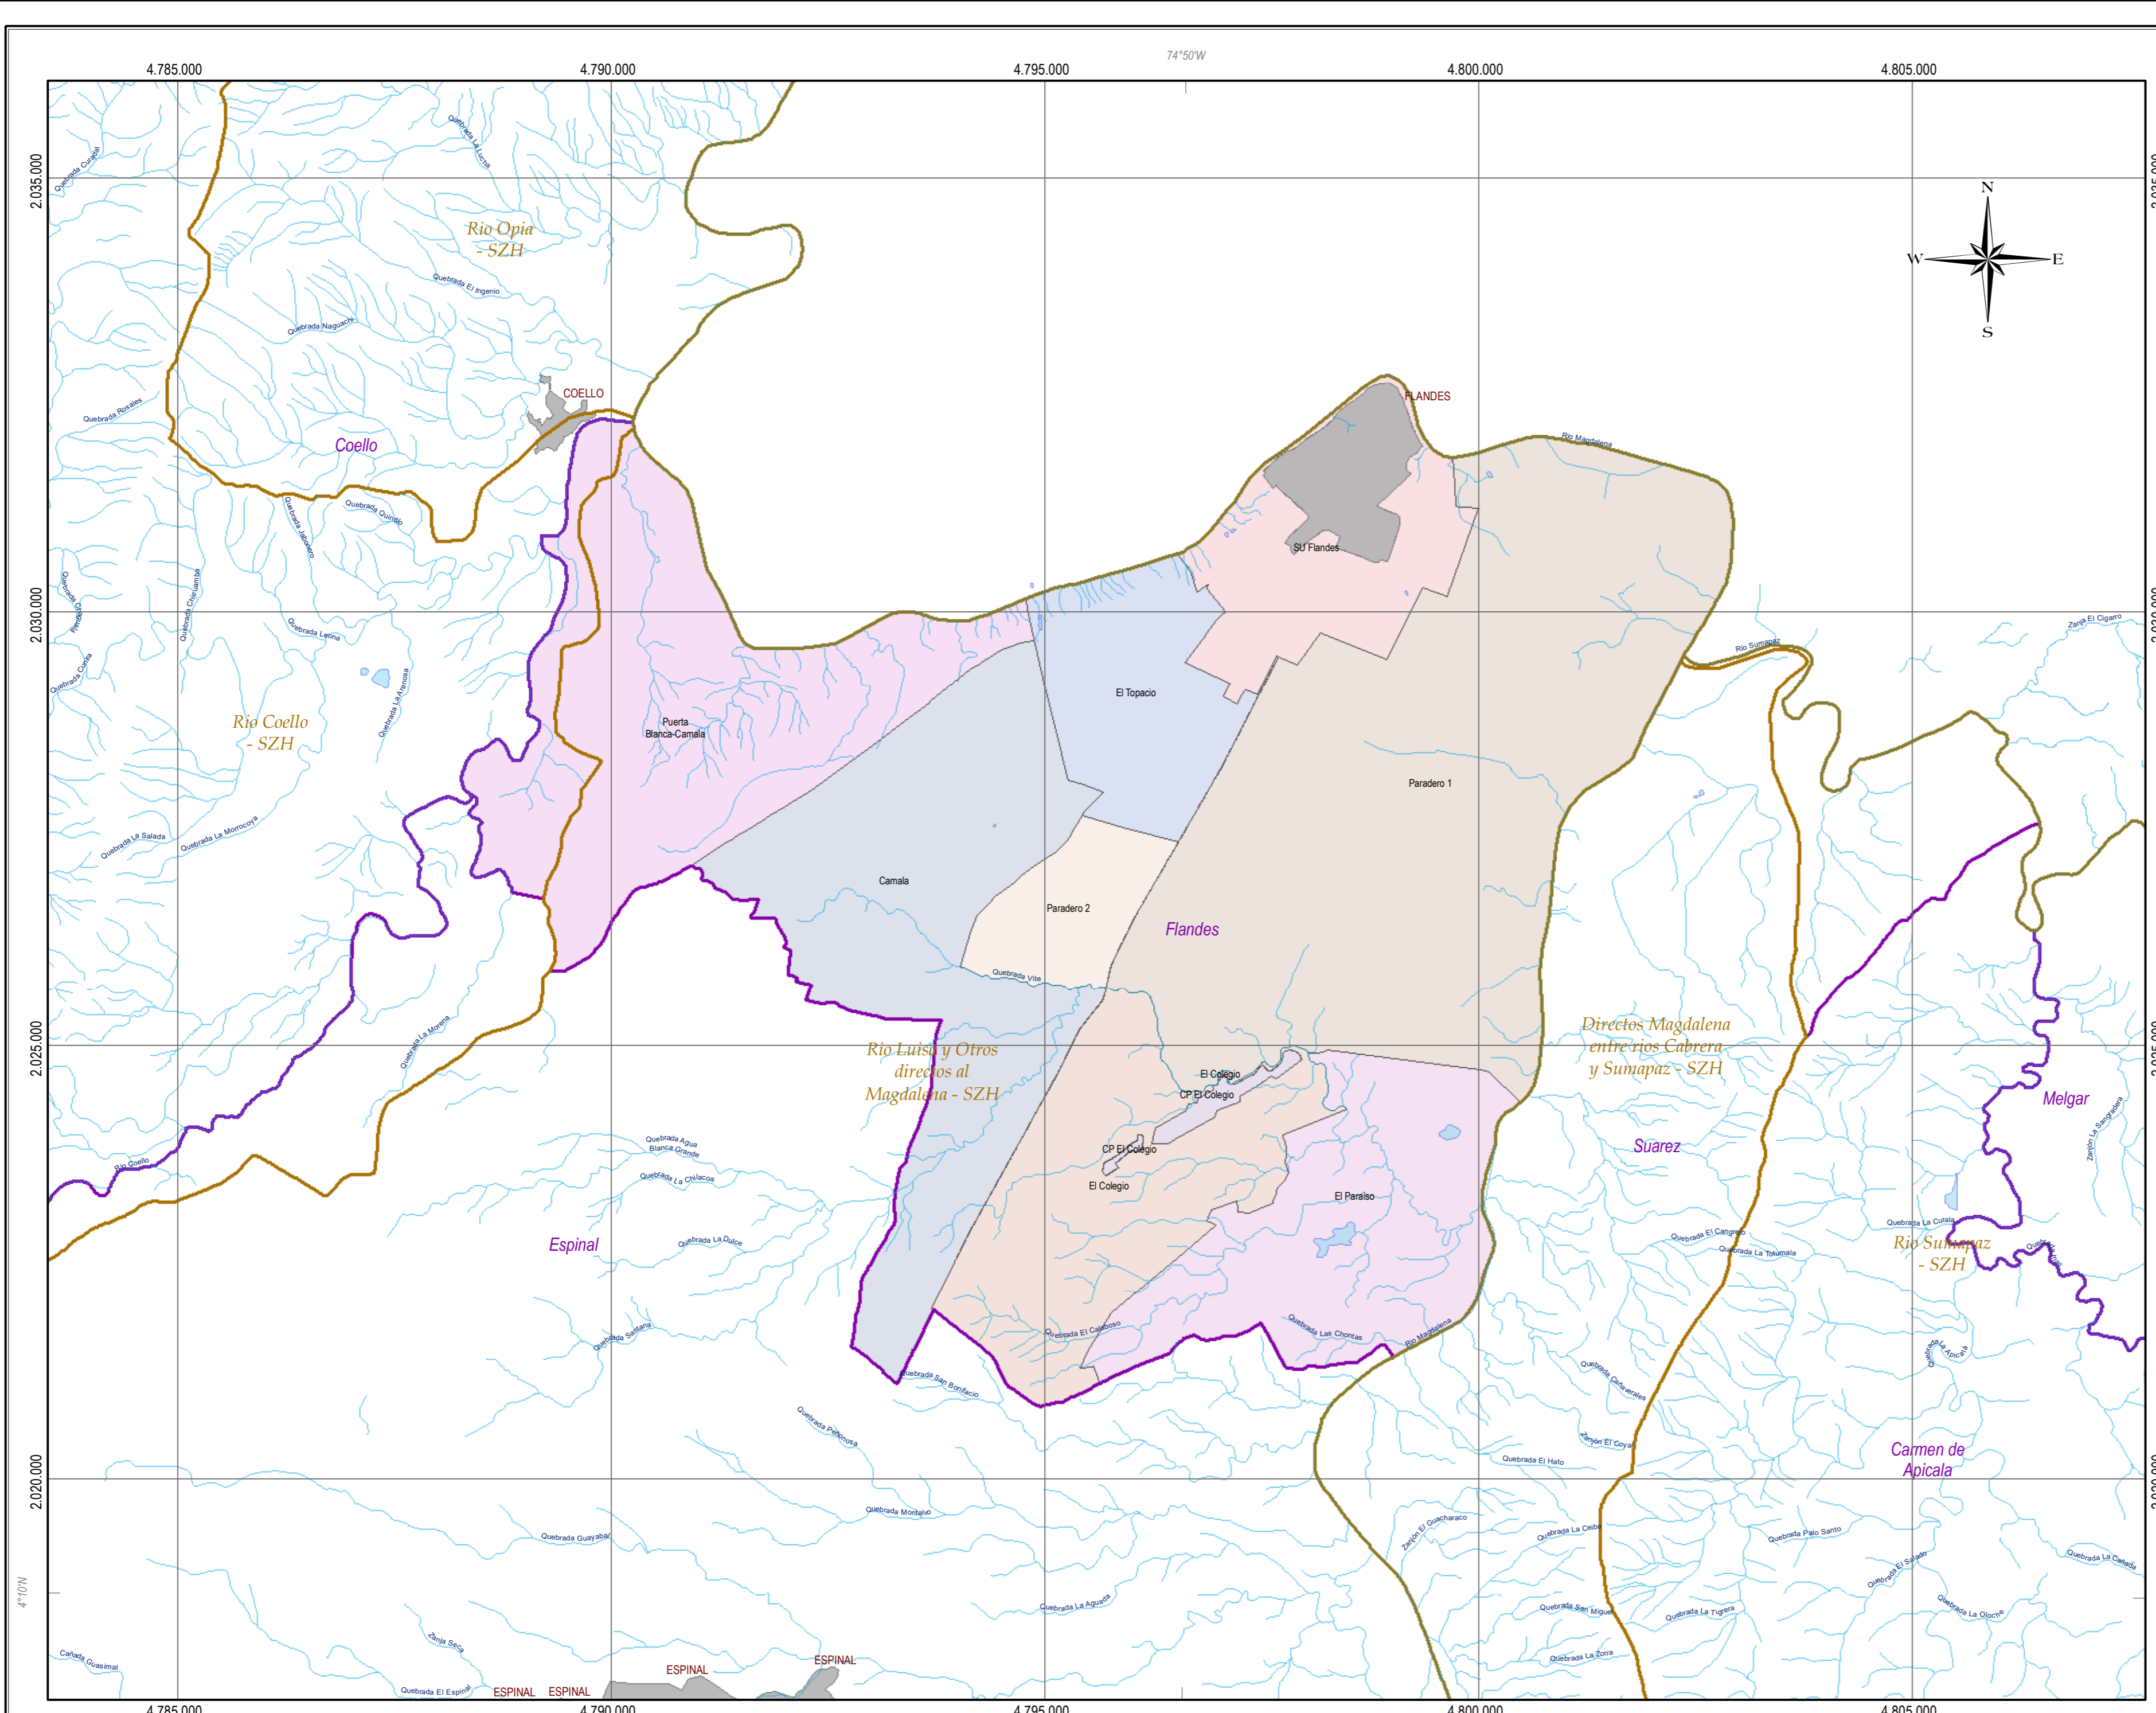

División político administrativa veredal
 Departamento del Tolima; Municipio de Flandes
VEREDAL MUNICIPIO DE FLANDES

Ibagué - Tolima
 2023

Leyenda Temática

Zona	Área ha
Centro Poblado Rural	44,30
Veredal	8908,82
Zona Urbana	714,74
Total	9667,85

Información de referencia

Cartografía base	Sistema de coordenadas
Planchas IGAC a escala 1:25.000	Coordinate System: CTM12 Projection: Transverse Mercator Datum: MAGNA False Easting: 5.000.000,000 False Northing: 2.000.000,000 Central Meridian: -73.0000 Scale Factor: 0,9992 Latitude Of Origin: 4,0000 Units: Meter
Elaboró: OADE - TIC; Grupo SIG	
Revisó y aprobó: OADE - TIC; Grupo SIG	

Convenciones

Base cartográfica	— Curva de nivel índice	— Pista de aterrizaje	— Límite de la zona de estudio	■ Zona Urbana / Centro poblado
— Via pavimentada dos calzadas	— Curva de nivel intermedia	• Otras Construcciones	— Límite subzonas hidrográficas	
— Via pavimentada angosta	— Drenaje sencillo	↑ Establecimiento Educativo	— Límite de municipio	
— Via sin pavimentar angosta	— Cuerpos de agua	† Cementerio, Parque cementerio	— Límite veredal	
— Via transitable en tiempo seco	— Áreas inundables	• — — — — — Red de alta tensión		
— Carreteable	— Lagunas			
— Camino, Sendero				

Esquema de Localización