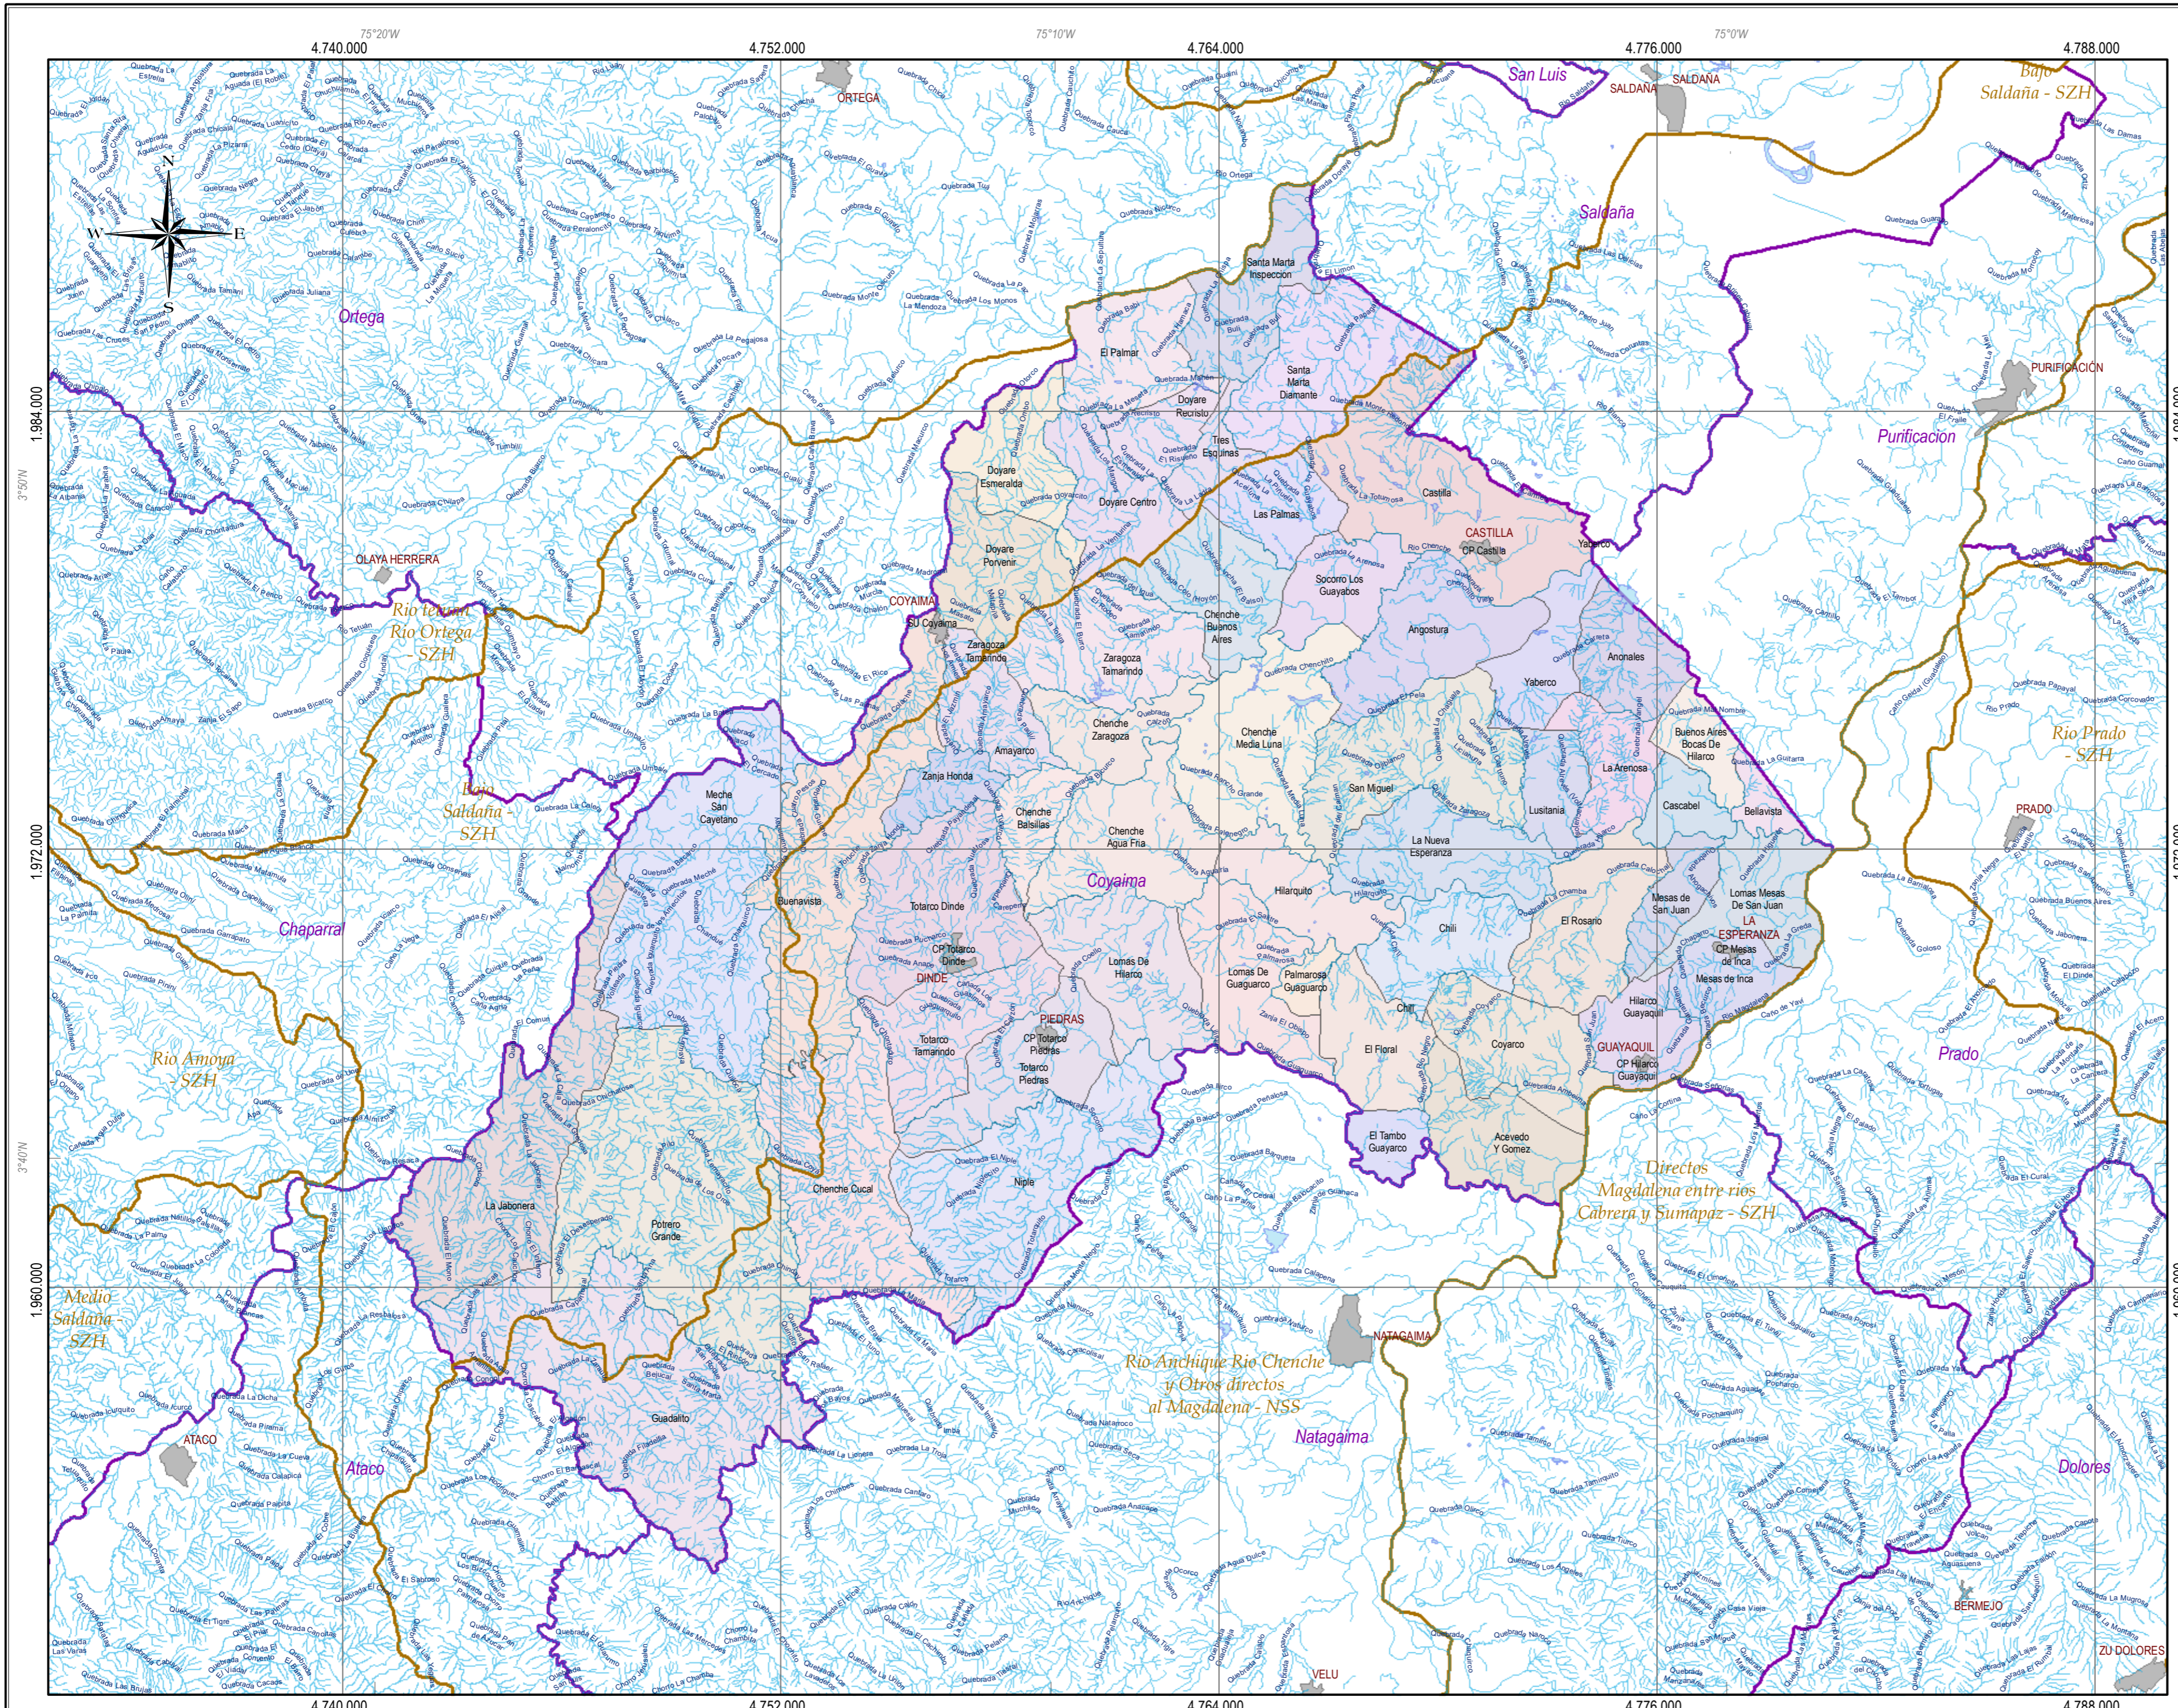

División político administrativa veredal  
 Departamento del Tolima; Municipio de Coyaima  
**VEREDAL MUNICIPIO DE COYAIMA**  
 Ibagué - Tolima  
 2023

**Leyenda Temática**

Zona	Área ha
Centro Poblado Rural	138,59
Veredal	67412,40
Zona Urbana	24,87
<b>Total</b>	<b>67575,86</b>

Información de referencia	
<b>Cartografía base</b>	<b>Sistema de coordenadas</b>
Planchas IGAC a escala 1:25.000	Coordinate System: CTM12 Projection: Transverse Mercator Datum: MAGNA False Easting: 5.000.000,000 False Northing: 2.000.000,000 Central Meridian: -73.0000 Scale Factor: 0,9992 Latitude Of Origin: 4,0000 Units: Meter
<b>Elaboró:</b>	OADE - TIC; Grupo SIG
<b>Revisó y aprobó:</b>	OADE - TIC; Grupo SIG

**Convenciones**

Base cartográfica	Curva de nivel indice	Pista de aterrizaje	Limite de la zona de estudio	Zona Urbana / Centro poblado
Via sin pavimentar dos calzadas	Curva de nivel intermedia	Otras Construcciones	Limite subzonas hidrográficas	
Via pavimentada angosta	Drenaje sencillo	Establecimiento Educativo	Limite de municipio	
Via sin pavimentar angosta	Cuerpos de agua	Cementerio, Parque cementerio	Limite veredal	
Via transitable en tiempo seco	Áreas inundables	Red de alta tensión		
Carreteable	Lagunas			
Camino, Sendero				