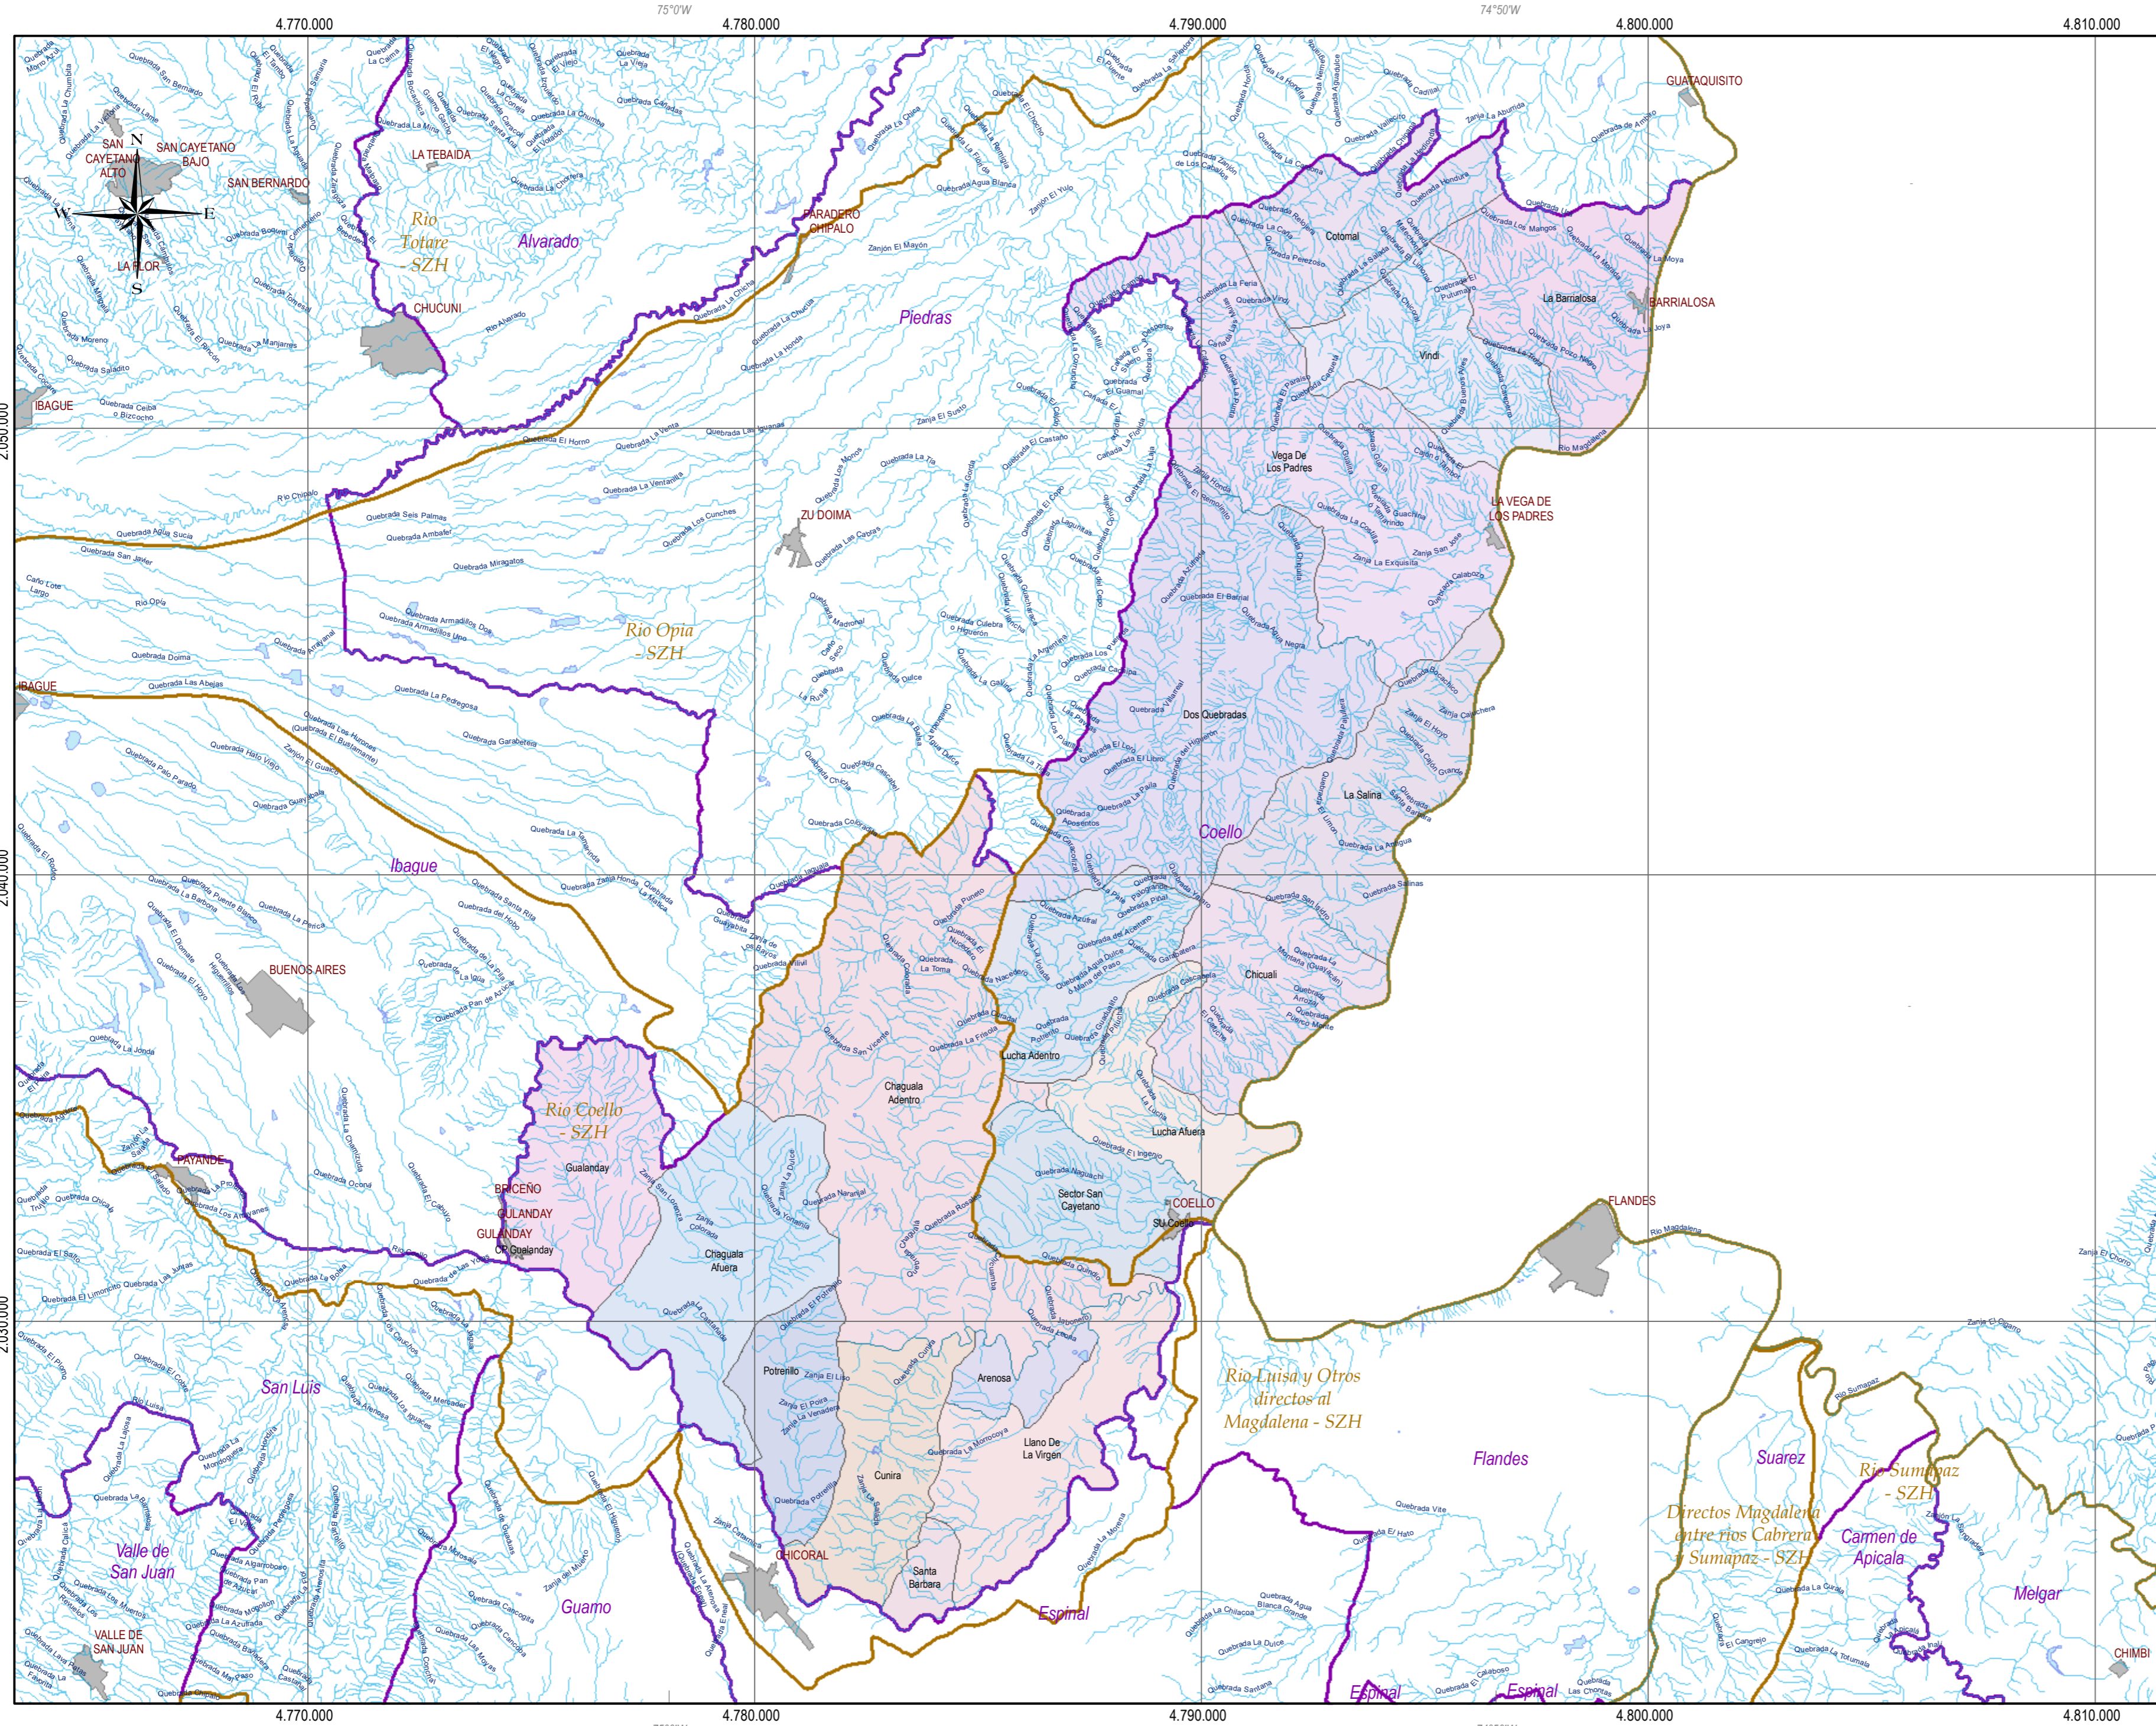

División político administrativa veredal  
 Departamento del Tolima; Municipio de Coello  
**VEREDAL MUNICIPIO DE COELLO**

Ibagué - Tolima  
 2023

**Leyenda Temática**

Zona	Área ha
Centro Poblado Rural	11,79
Veredal	34298,60
Zona Urbana	22,93
<b>Total</b>	<b>34333,33</b>

**Información de referencia**

Cartografía base	Sistema de coordenadas
Planchas IGAC a escala 1:25.000	Coordinate System: CTM12 Projection: Transverse Mercator Datum: MAGNA False Easting: 5.000.000,0000 False Northing: 2.000.000,0000 Central Meridian: -73.0000 Scale Factor: 0,9992 Latitude Of Origin: 4,0000 Units: Meter
<b>Elaboró:</b> OADE - TIC; Grupo SIG	
<b>Revisó y aprobó:</b> OADE - TIC; Grupo SIG	

**Escala:**

Escala Digitalización 1:25.000  
 Escala impresión 1:100.000

1 cm = 1.000 metros

**Base cartográfica**

- Via pavimentada dos calzadas
- Via sin pavimentar dos calzadas
- Via pavimentada angosta
- Via sin pavimentar angosta
- Via transitable en tiempo seco
- Carreteable
- Camino, Sendero

**Convenções**

- Curva de nivel indice
- Curva de nivel intermedia
- Drenaje sencillo
- Cuerpos de agua
- Áreas inundables
- Lagunas
- Pista de aterrizaje
- Otras Construcciones
- Establecimiento Educativo
- Cementerio, Parque cementerio
- Red de alta tensión
- Límite de la zona de estudio
- Límite subzonas hidrográficas
- Límite de municipio
- Límite veredal
- Zona Urbana / Centro poblado